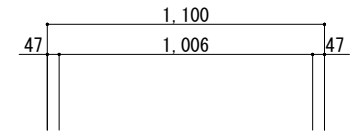

平面図 S=1/30

天井伏図 S=1/30

OTILLA 1000シリーズ

品番 (仮)	TILLA 1000-HC
寸法	1,000 x 1,100 x 2,000mm

C立図 S=1/30

A展開図 S=1/30

B展開図 S=1/30

D展開図 S=1/30