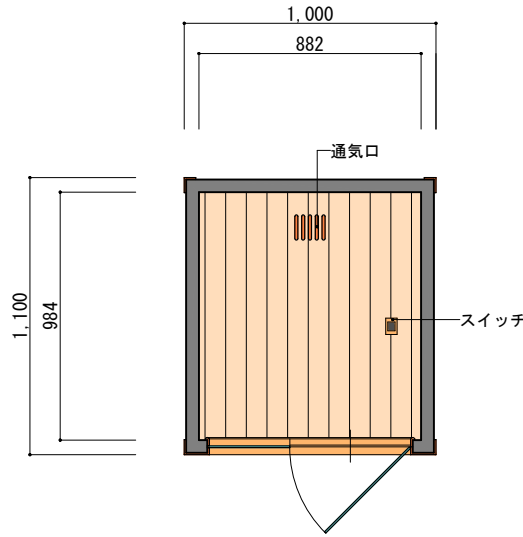

平面図 S=1/30

天井伏図 S=1/30

OTILLA 1000シリーズ

品番 (仮)	TILLA 1000-HC
寸法	1,000 x 1,100 x 2,000mm

C立図 S=1/30

A展開図 S=1/30

B展開図 S=1/30

D展開図 S=1/30