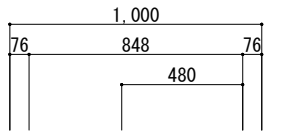

平面図 S=1/30

天井伏図 S=1/30

OTILLA 1000シリーズ

品番 (仮)	TILLA 1000-HC
寸法	1,000 x 1,100 x 2,000mm

C立図 S=1/30

A展開図 S=1/30

B展開図 S=1/30

D展開図 S=1/30