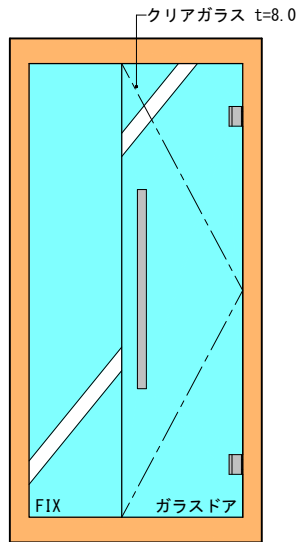

平面図 S=1/30

天井伏図 S=1/30

OTILLA 1000シリーズ

品番 (仮)	TILLA 1000-HC
寸法	1,000 x 1,100 x 2,000mm

C立図 S=1/30

A展開図 S=1/30

B展開図 S=1/30

D展開図 S=1/30