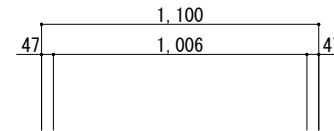

平面図 S=1/30

天井伏図 S=1/30

OTILLA 1000シリーズ

品番 (仮)	TILLA 1000-HC
寸法	1,000 x 1,100 x 2,000mm

C立図 S=1/30

A展開図 S=1/30

B展開図 S=1/30

D展開図 S=1/30