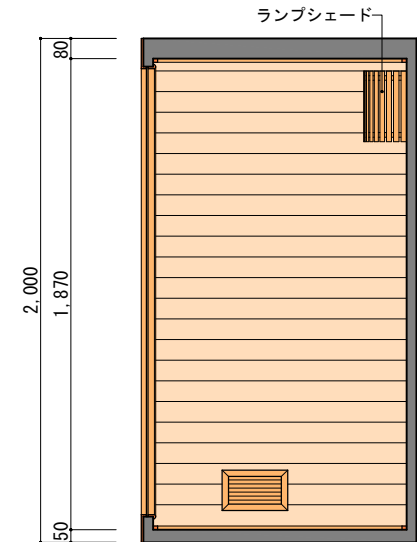

平面図 S=1/30

天井伏図 S=1/30

OTILLA 1000シリーズ

品番 (仮)	TILLA 1000-HC
寸法	1,000 x 1,100 x 2,000mm

C立図 S=1/30

A展開図 S=1/30

B展開図 S=1/30

D展開図 S=1/30