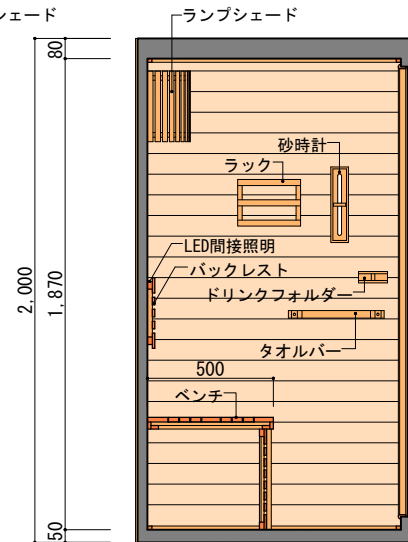

平面図 S=1/30

天井伏図 S=1/30

OTILLA 1000シリーズ

品番 (仮)	TILLA 1000-HC
寸法	1,000 x 1,100 x 2,000mm

C立図 S=1/30

A展開図 S=1/30

B展開図 S=1/30

D展開図 S=1/30