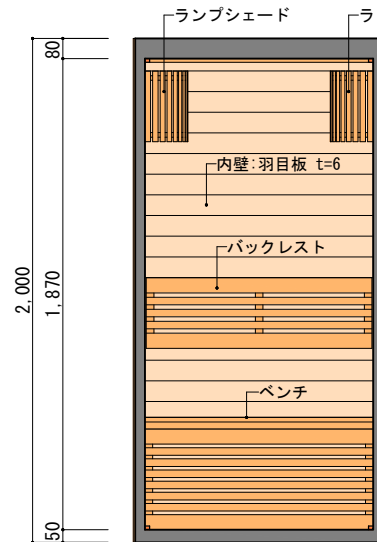

平面図 S=1/30

天井伏図 S=1/30

OTILLA 1000シリーズ

品番 (仮)	TILLA 1000-HC
寸法	1,000 x 1,100 x 2,000mm

C立図 S=1/30

A展開図 S=1/30

B展開図 S=1/30

D展開図 S=1/30