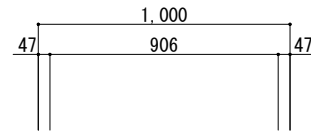

平面図 S=1/30

天井伏図 S=1/30

OTILLA 1000シリーズ

品番 (仮)	TILLA 1000-HC
寸法	1,000 x 1,100 x 2,000mm

C立図 S=1/30

A展開図 S=1/30

B展開図 S=1/30

D展開図 S=1/30