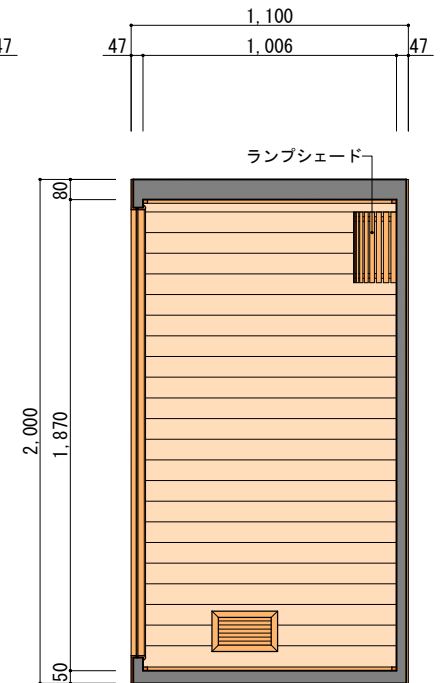

平面図 S=1/30

天井伏図 S=1/30

OTILLA 1500シリーズ

品番 (仮)	TILLA 1500-HC
寸法	1,500 x 1,100 x 2,000mm

C立面図 S=1/30

A展開図 S=1/30

B展開図 S=1/30

D展開図 S=1/30