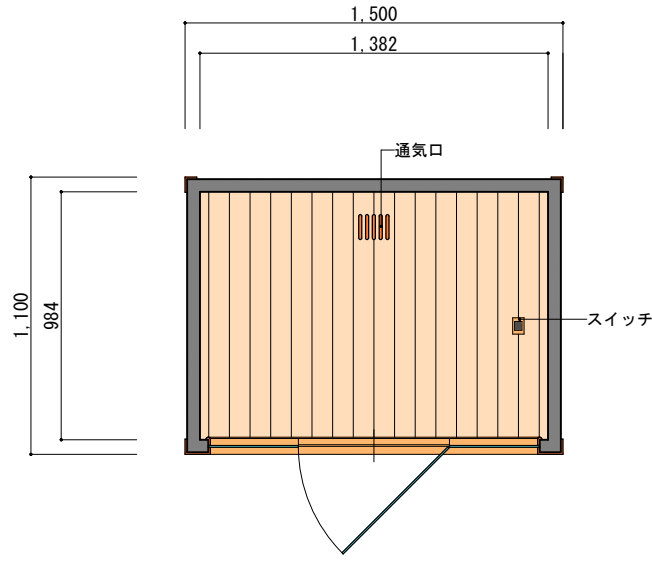

平面図 S=1/30

天井伏図 S=1/30

OTILLA 1500シリーズ

品番 (仮)	TILLA 1500-HC
寸法	1,500 x 1,100 x 2,000mm

C立面図 S=1/30

A展開図 S=1/30

B展開図 S=1/30

D展開図 S=1/30