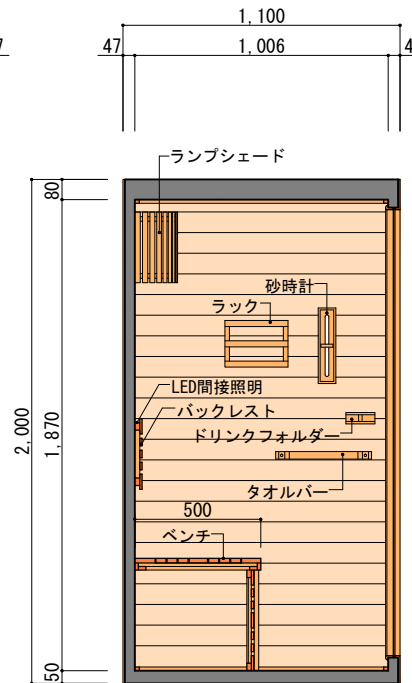

平面図 S=1/30

天井伏図 S=1/30

OTILLA 1500シリーズ

品番 (仮)	TILLA 1500-HC
寸法	1,500 x 1,100 x 2,000mm

C立面図 S=1/30

A展開図 S=1/30

B展開図 S=1/30

D展開図 S=1/30