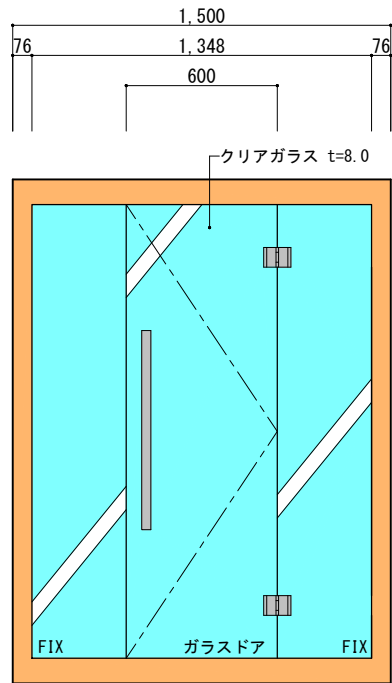

平面図 S=1/30

天井伏図 S=1/30

OTILLA 1500シリーズ

品番 (仮)	TILLA 1500-HC
寸法	1,500 x 1,100 x 2,000mm

C立面図 S=1/30

A展開図 S=1/30

B展開図 S=1/30

D展開図 S=1/30