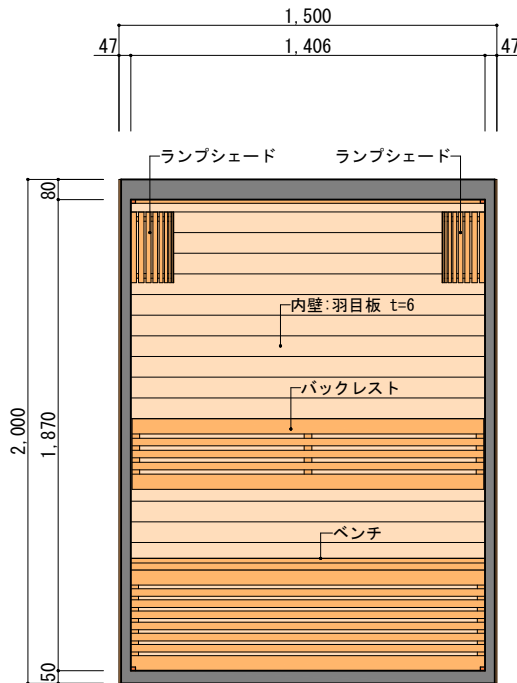

平面図 S=1/30

天井伏図 S=1/30

OTILLA 1500シリーズ

品番 (仮)	TILLA 1500-HC
寸法	1,500 x 1,100 x 2,000mm

C立面図 S=1/30

A展開図 S=1/30

B展開図 S=1/30

D展開図 S=1/30